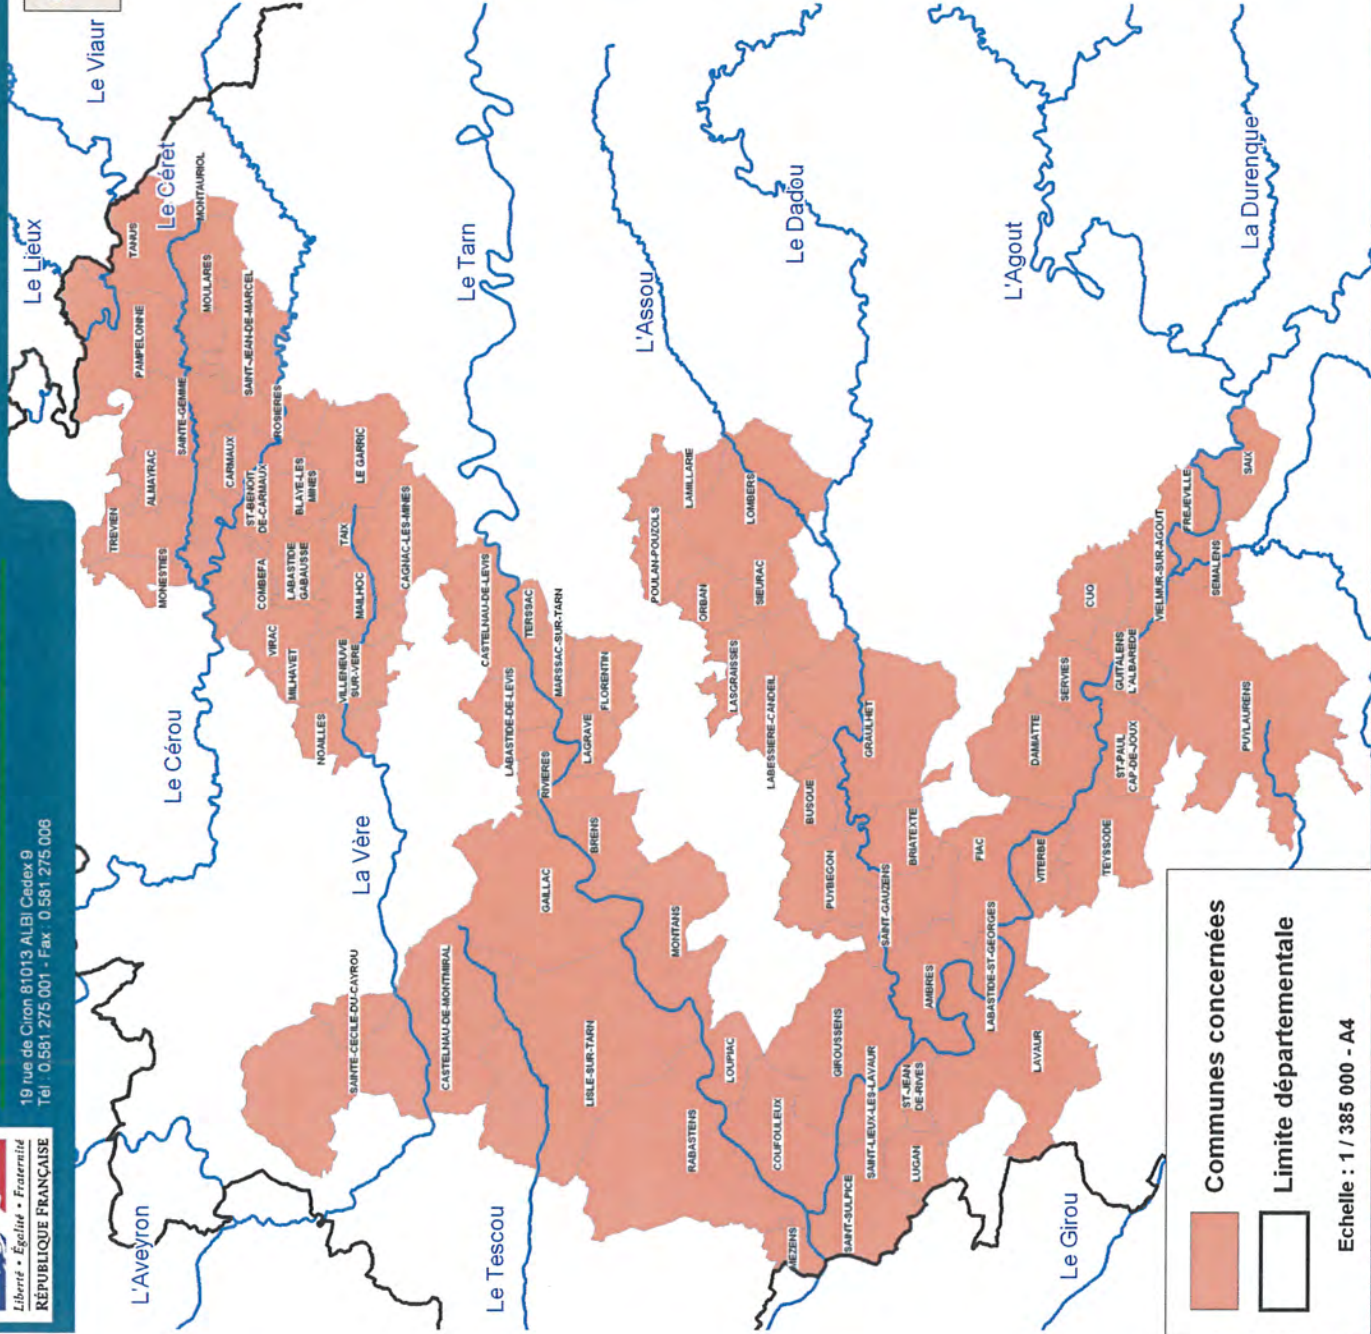

**COMMUNAUTÉ DE COMMUNES LAUTRÉCOIS-PAYS D'AGOUT  
ÉLABORATION DU PLUi  
PORTER À CONNAISSANCE ET ENJEUX IDENTIFIÉS**

**CARTES DES ZONES VULNÉRABLES DU TARN**

**Arrêté du préfet de la région Midi-Pyrénées  
du 31 décembre 2012**

 Communes concernées

 Limite départementale

Echelle : 1 / 385 000 - A4

Communes concernées	
ALMAYRAC	MILHAVET
AMBRES	MONESTIES
BLAYE-LES-MINES	MONTANS
BRENS	MONTAURIOL
BRIATEXTE	MOULARES
BUSQUE	NOAILLES
CAGNAC-LES-MINES	ORBAN
CARMAUX	PAMPELONNE
CASTELNAU-DE-LEVIS	POULAN-POUZOLS
CASTELNAU-DE-MONTMIRAL	PUYBEGON
COMBEFA	PUYLAURENS
COUFOULEUX	RABASTENS
CUQ	RIVIERES
LE GARRIC	ROSIERES
DAMIATTE	SAINT-BENOIT-DE-CARMAUX
FIAC	SAINT-CECILE-DU-CAYROU
FLORENTIN	SAINT-GAUZENS
FREJEVILLE	SAINTE-GEMME
GAILLAC	SAINT-LIEUX-LES-LAVOUR
GIROUSSENS	SAINT-JEAN-DE-MARCEL
GRAULHET	SAINT-JEAN-DE-RIVES
LABASTIDE-DE-LEVIS	SAINT-PAUL-CAP-DE-JOUX
LABASTIDE-GABAUSSE	SAINT-SULPICE
LABASTIDE-SAINT-GEORGES	SAUX
LABESSIERE-CANDEIL	SEMALENS
LAGRAVE	SERVES
GUITALENS-L'ALBAREDE	SIEURAC
LAMILLARIE	TAIX
LASGRAISSES	TANUS
LAVOUR	TERSSAC
LISLE-SUR-TARN	TEYSSODE
LOMBERS	TREVEN
LOUPTIAC	VIELMUR-SUR-AGOUT
LUGAN	VILLENEUVE-SUR-VERE
MAILHOC	VIRAC
MARSSAC-SUR-TARN	VITRERBE
MEZENS	

Communes concernées par l'extension 2015

- Légende**
- Limite départementale
  - Zone vulnérable 2012 (73 communes)
  - Zone vulnérable 2015
  - Nouvelles communes classées partiellement (25)

**Communes partielles**

AGUTS
ALBAN
ANDOUQUE
BROUSSE
CESTAYROLS
CRESPIN
FAYSSAC
FREAIROLLES
GARRIGUES
JONQUIERES
LABASTIDE-DENAT
LAUTREC
LE FRAYSSE
MONTGEY
MOUZIEYS-TEULET
PAULINET
PECHAUDIER
PUYCALVEL
RONEL
SAINTE-MICHEL-LABADIE
SAINTE-SERININ-LES-LAVAU
TEILLET
TERRE-CLAPIER
VALENCE-D'ALBIGEOIS
VILLEFRANCHE-D'ALBIGEOIS