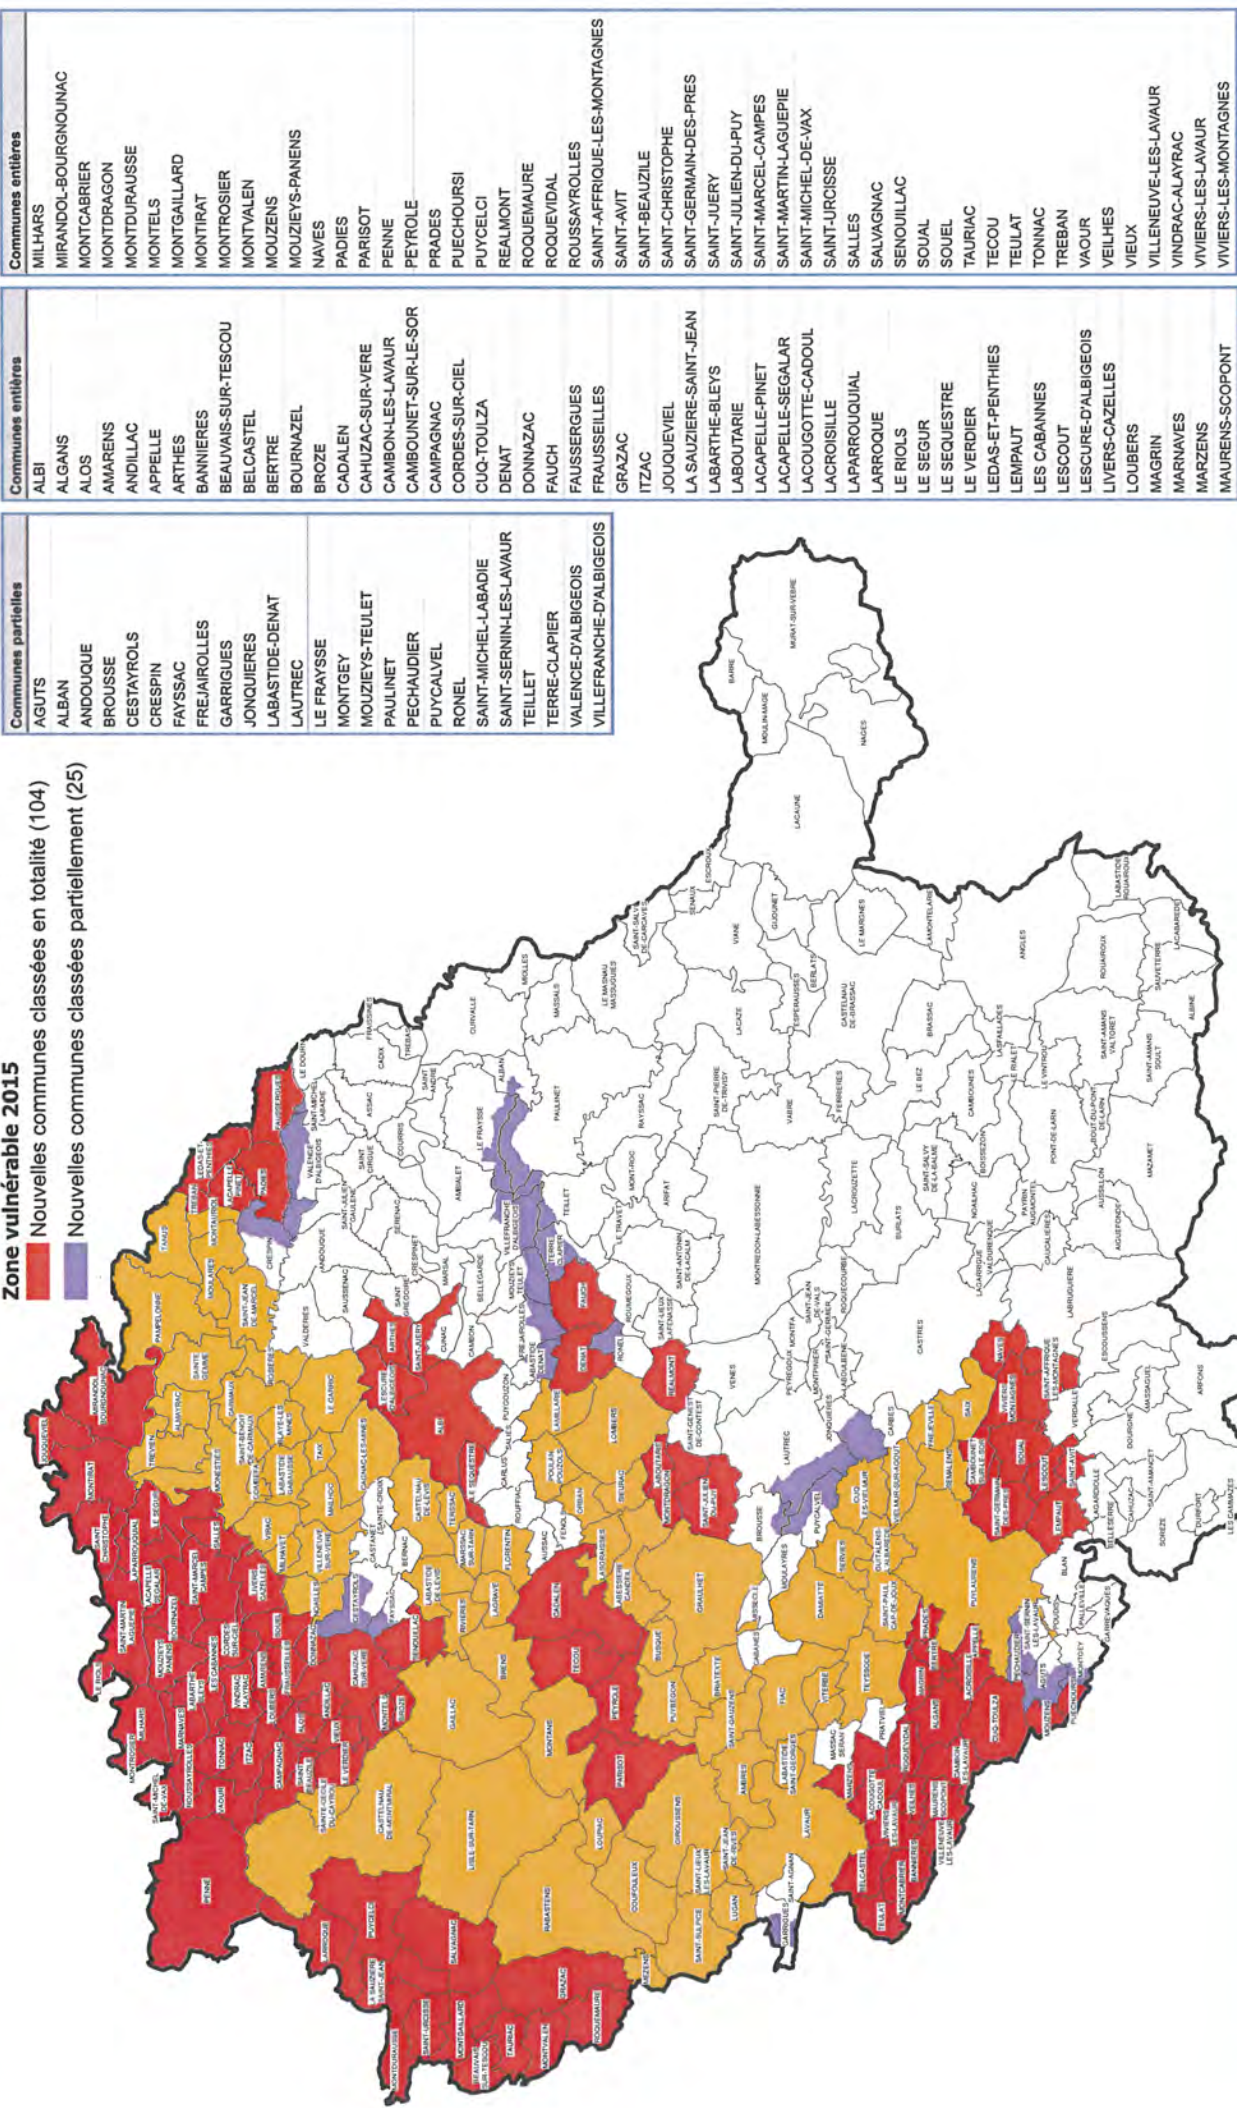

 Communes concernées

 Limite départementale

Echelle : 1 / 385 000 - A4

Communes concernées	
ALMAYRAC	MILHAVET
AMBRES	MONESTIES
BLAYE-LES-MINES	MONTANS
BRENS	MONTAURIOL
BRIATEXTE	MOULARES
BUSQUE	NOAILLES
CAGNAC-LES-MINES	ORBAN
CARMAUX	PAMPELONNE
CASTELNAU-DE-LEVIS	POULAN-POUZOLS
CASTELNAU-DE-MONTMIRAL	PUYBEGON
COMBEFA	PUYLAURENS
COUFOULEUX	RABASTENS
CUQ	RIVIERES
LE GARRIC	ROSIERES
DAMIATTE	SAINT-BENOIT-DE-CARMAUX
FIAC	SAINT-CECILE-DU-CAYROU
FLORENTIN	SAINT-GAUZENS
FREJEVILLE	SAINTE-GEMME
GAILLAC	SAINT-LIEUX-LES-LAVOUR
GIROUSSENS	SAINT-JEAN-DE-MARCEL
GRAULHET	SAINT-JEAN-DE-RIVES
LABASTIDE-DE-LEVIS	SAINT-PAUL-CAP-DE-JOUX
LABASTIDE-GABAUSSE	SAINT-SULPICE
LABASTIDE-SAINT-GEORGES	SAUX
LABESSIERE-CANDEIL	SEMALENS
LAGRAVE	SERVES
GUITALENS-L'ALBAREDE	SIEURAC
LAMILLARIE	TAIX
LASGRAISSES	TANUS
LAVOUR	TERSSAC
LISLE-SUR-TARN	TEYSSODE
LOMBERS	TREVEN
LOUPTIAC	VIELMUR-SUR-AGOUT
LUGAN	VILLENEUVE-SUR-VERE
MAILHOC	VIRAC
MARSSAC-SUR-TARN	VITRERBE
MEZENS	

Communes concernées par l'extension 2015

- Légende**
- Limite départementale
  - Zone vulnérable 2012 (73 communes)
  - Zone vulnérable 2015
  - Nouvelles communes classées partiellement (25)

**Communes partielles**

AGUTS
ALBAN
ANDOUQUE
BROUSSE
CESTAYROLS
CRESPIN
FAYSSAC
FREAIROLLES
GARRIGUES
JONQUIERES
LABASTIDE-DENAT
LAUTREC
LE FRAYSSE
MONTGEY
MOUZIEYS-TEULET
PAULINET
PECHAUDIER
PUYCALVEL
RONEL
SAINTE-MICHEL-LABADIE
SAINTE-SERININ-LES-LAVAU
TEILLET
TERRE-CLAPIER
VALENCE-D'ALBIGEOIS
VILLEFRANCHE-D'ALBIGEOIS